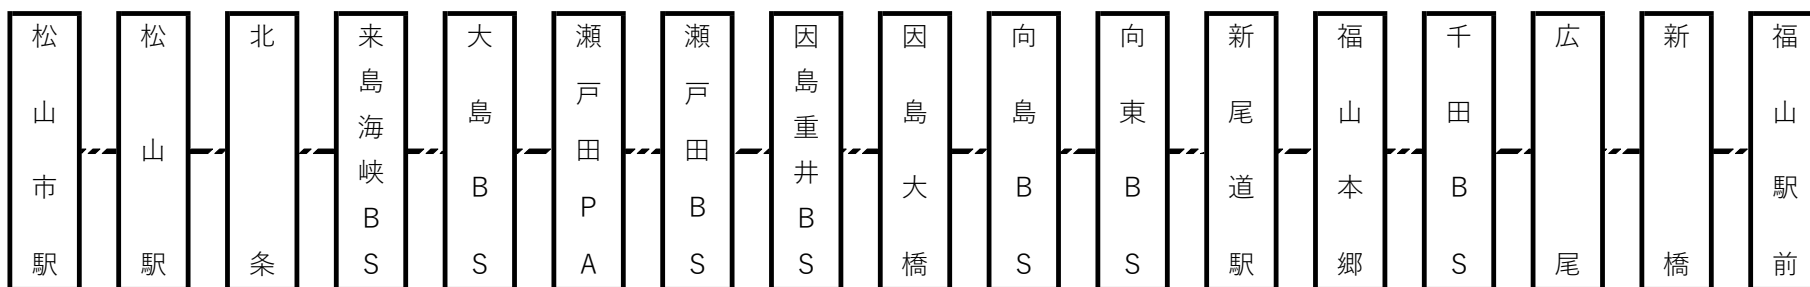

令和6年7月31日(水)までの運行経路

令和6年8月1日(木)からの運行経路