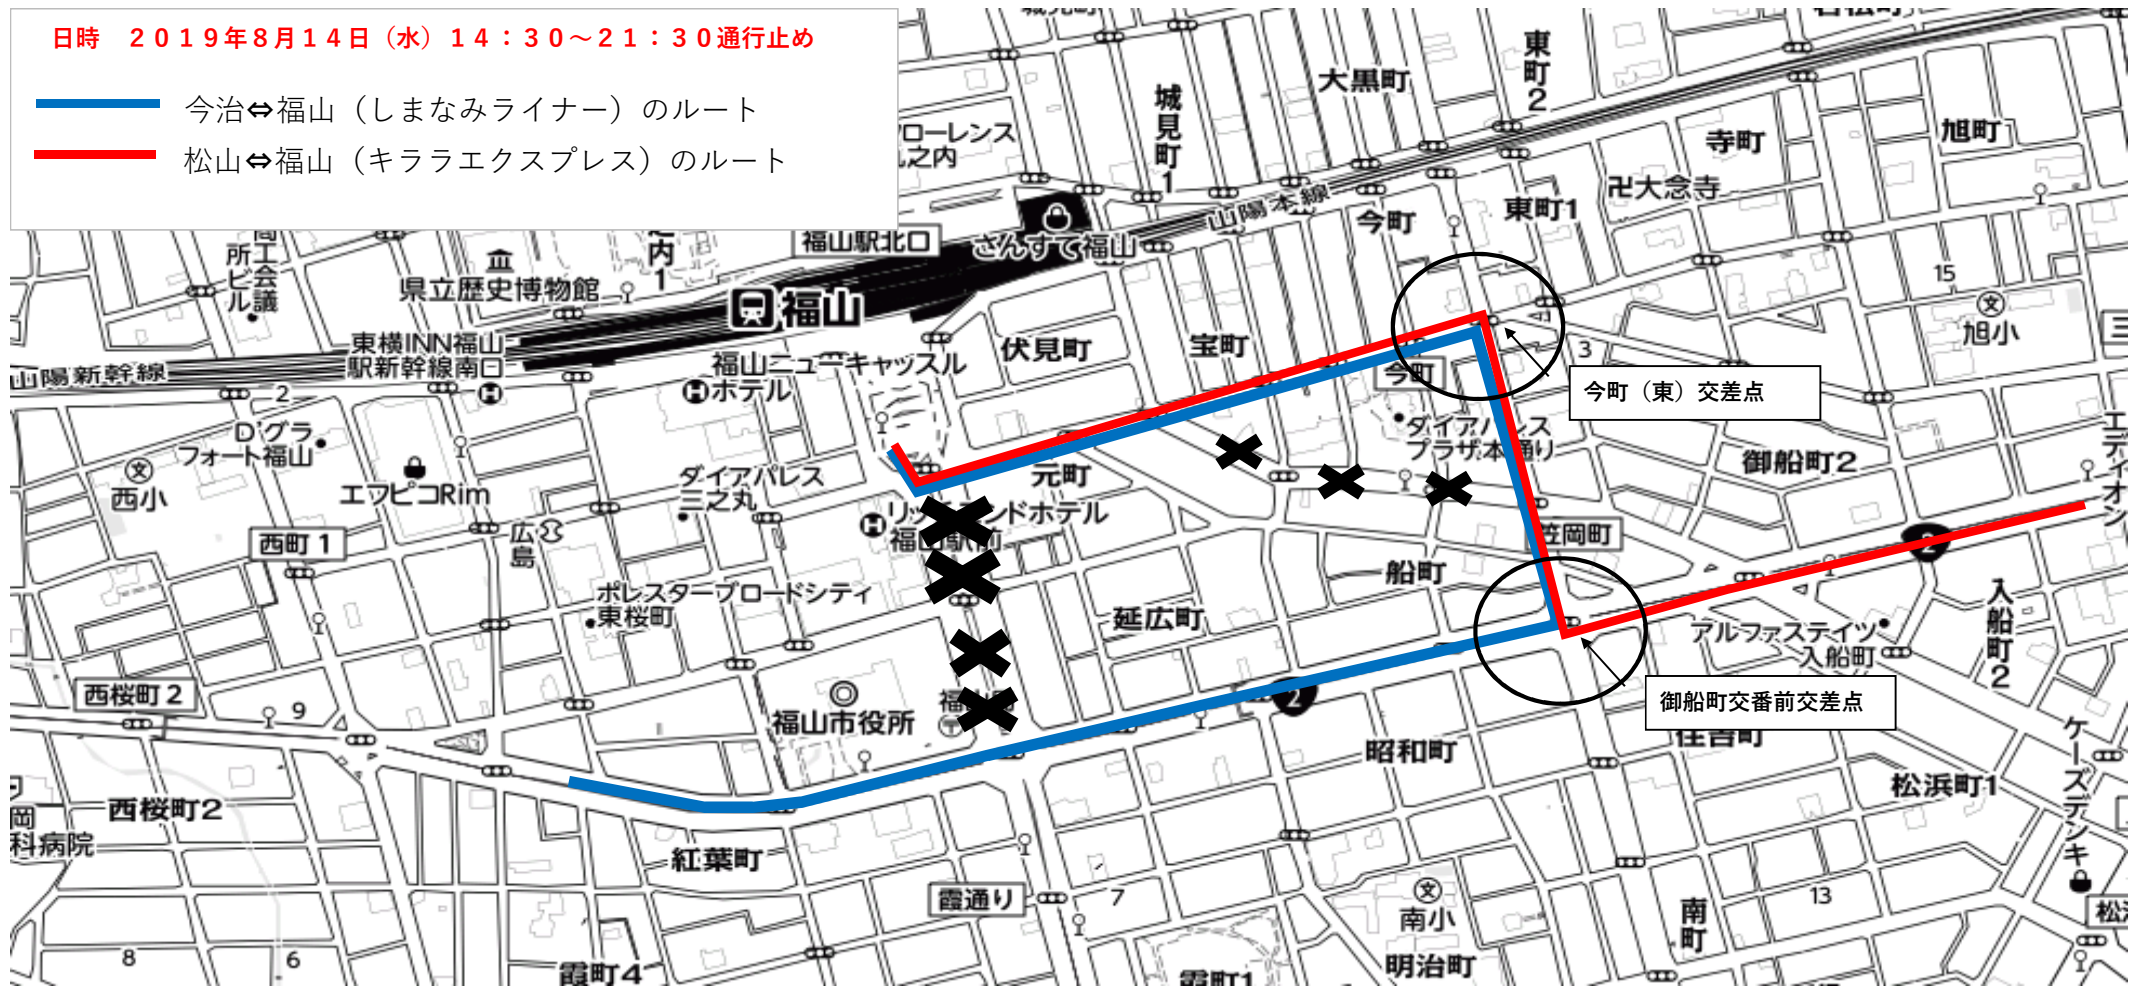

日時 2019年8月14日(水) 14:30~21:30 通行止め

- 今治⇄福山(しまなみライナー)のルート
- 松山⇄福山(キララエクスプレス)のルート

×××：通行止め